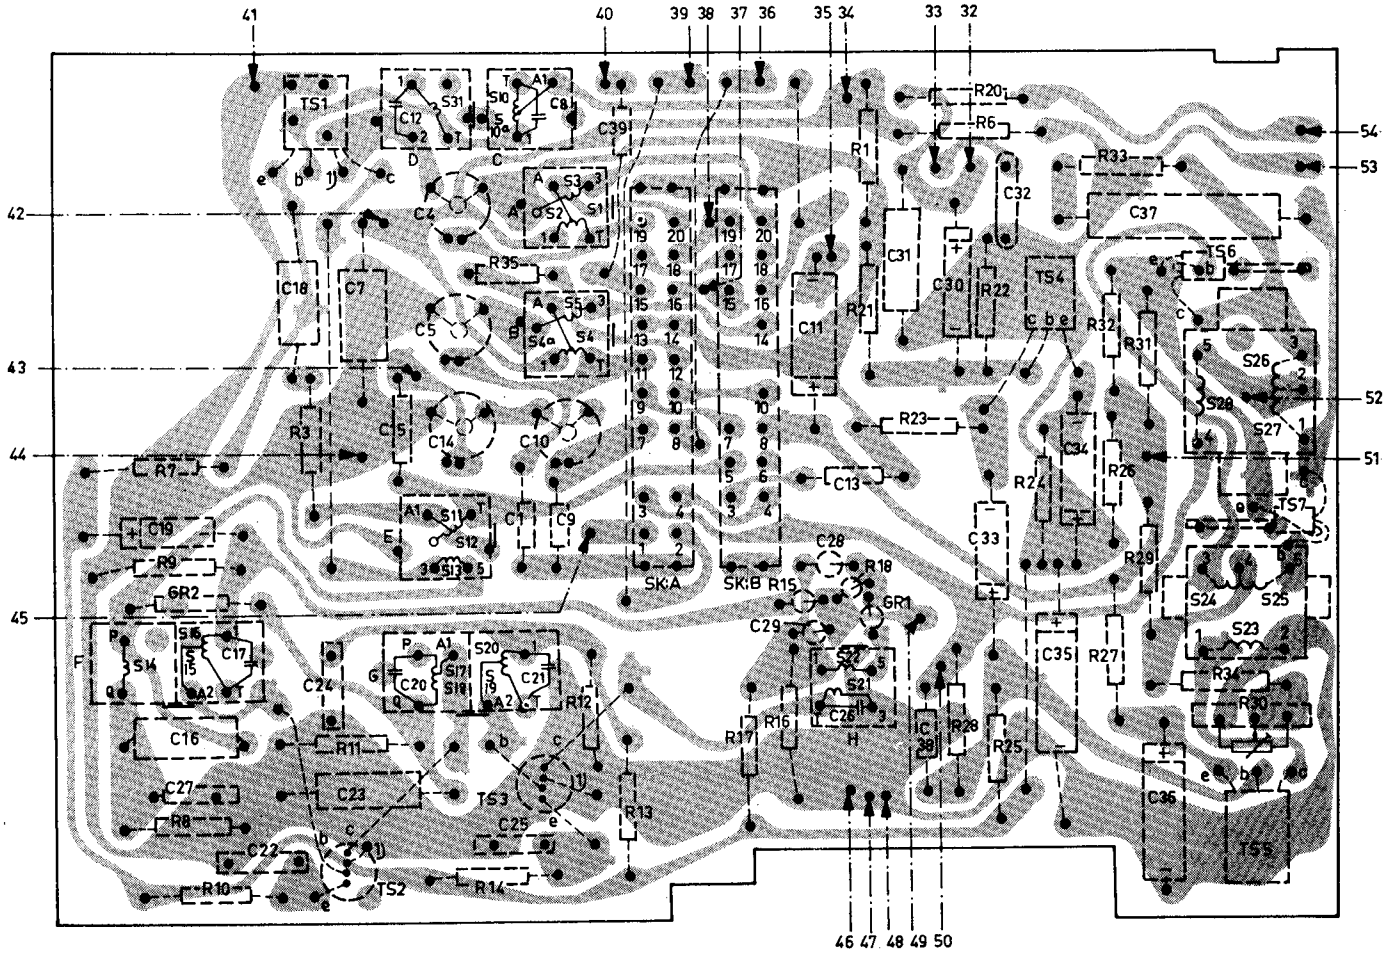

S:	14, 15, 16,	31,17,18,11,12,13,10,10,19,20,1,2,3,4,4a,5,	21, 22,	23,24, 25,26,27,28,
C:	27, 19, 16, 22,17,18, 24,23,	7, 15,12,4,5,14, 20,1,9,10,8,2,5,21, 39,	29,11,13, 28,26,31,38,30,33,32,35,	34,37, 36,
R:	7, 9, 8, 10,	3, 11, 14,	35,12,13,	17, 16, 15, 1, 18, 21, 23, 20,6,28,22, 25, 24, 32, 33,26, 27,31, 29, 34, 30,

TRA 477